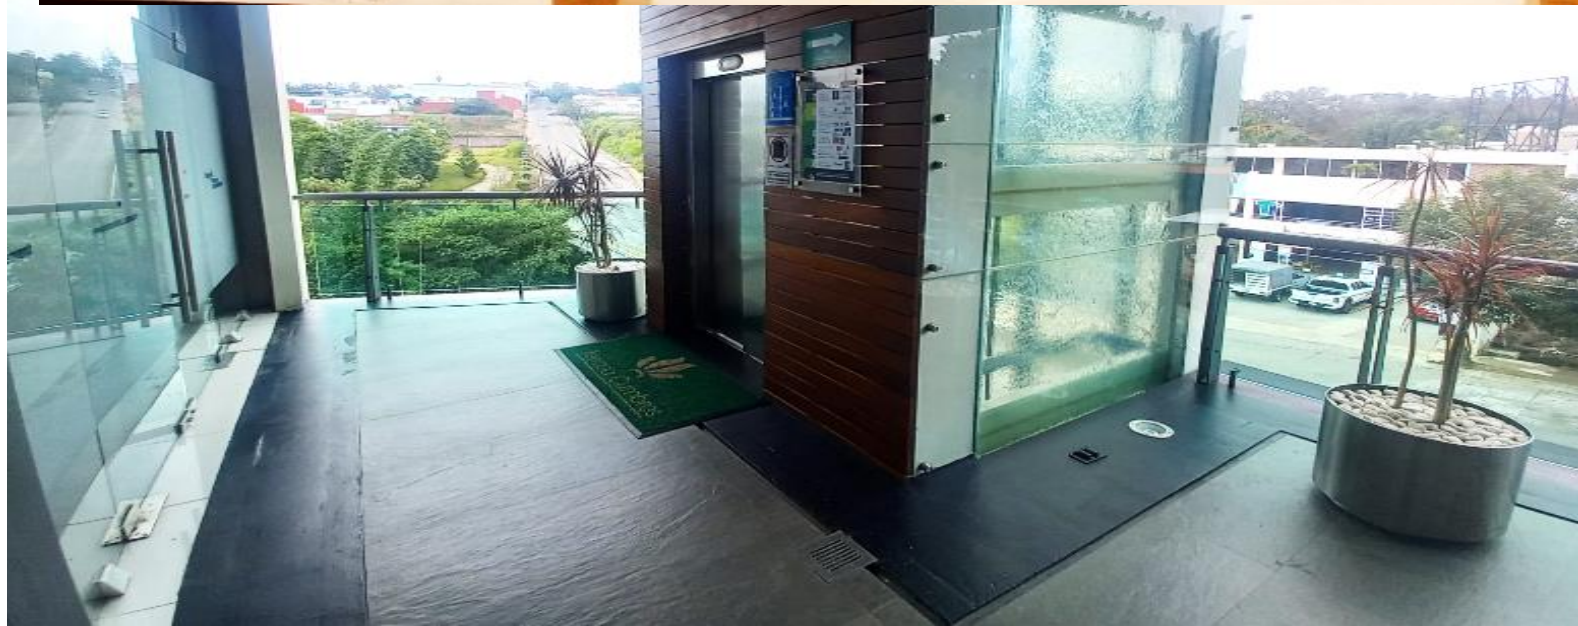

Terraza Cumbre
Toda una experien

Desde 37 hasta 120m²

3 Accesos

Gran altura

2 Climas

Piso laminado

Gran vista hacia la SEV

Frente a Elevador

Terraza Cumbre
Toda una experien

*120 m² ideales para
Restaurante Bar*

45m²

Magnífica vista

Acceso frente a elevador

Doble puerta corrediza

Piso laminado

Terraza Cumbres
Toda una experiencia

58 m2, nivel 2

Nivel 2

Vista a la SEV

1 Baño

1Clima

Puertas abatibles de cristal templado

Terraza Cumbre

Toda una experie

Terraza Cumbres

Toda una experiencia

Local 6G 43 m2

Nivel 2

2 Canceles, amplia vista

Terraza Cumbres

Toda una experiencia

43 m², Nivel 2
2 Canceles, amplia vista